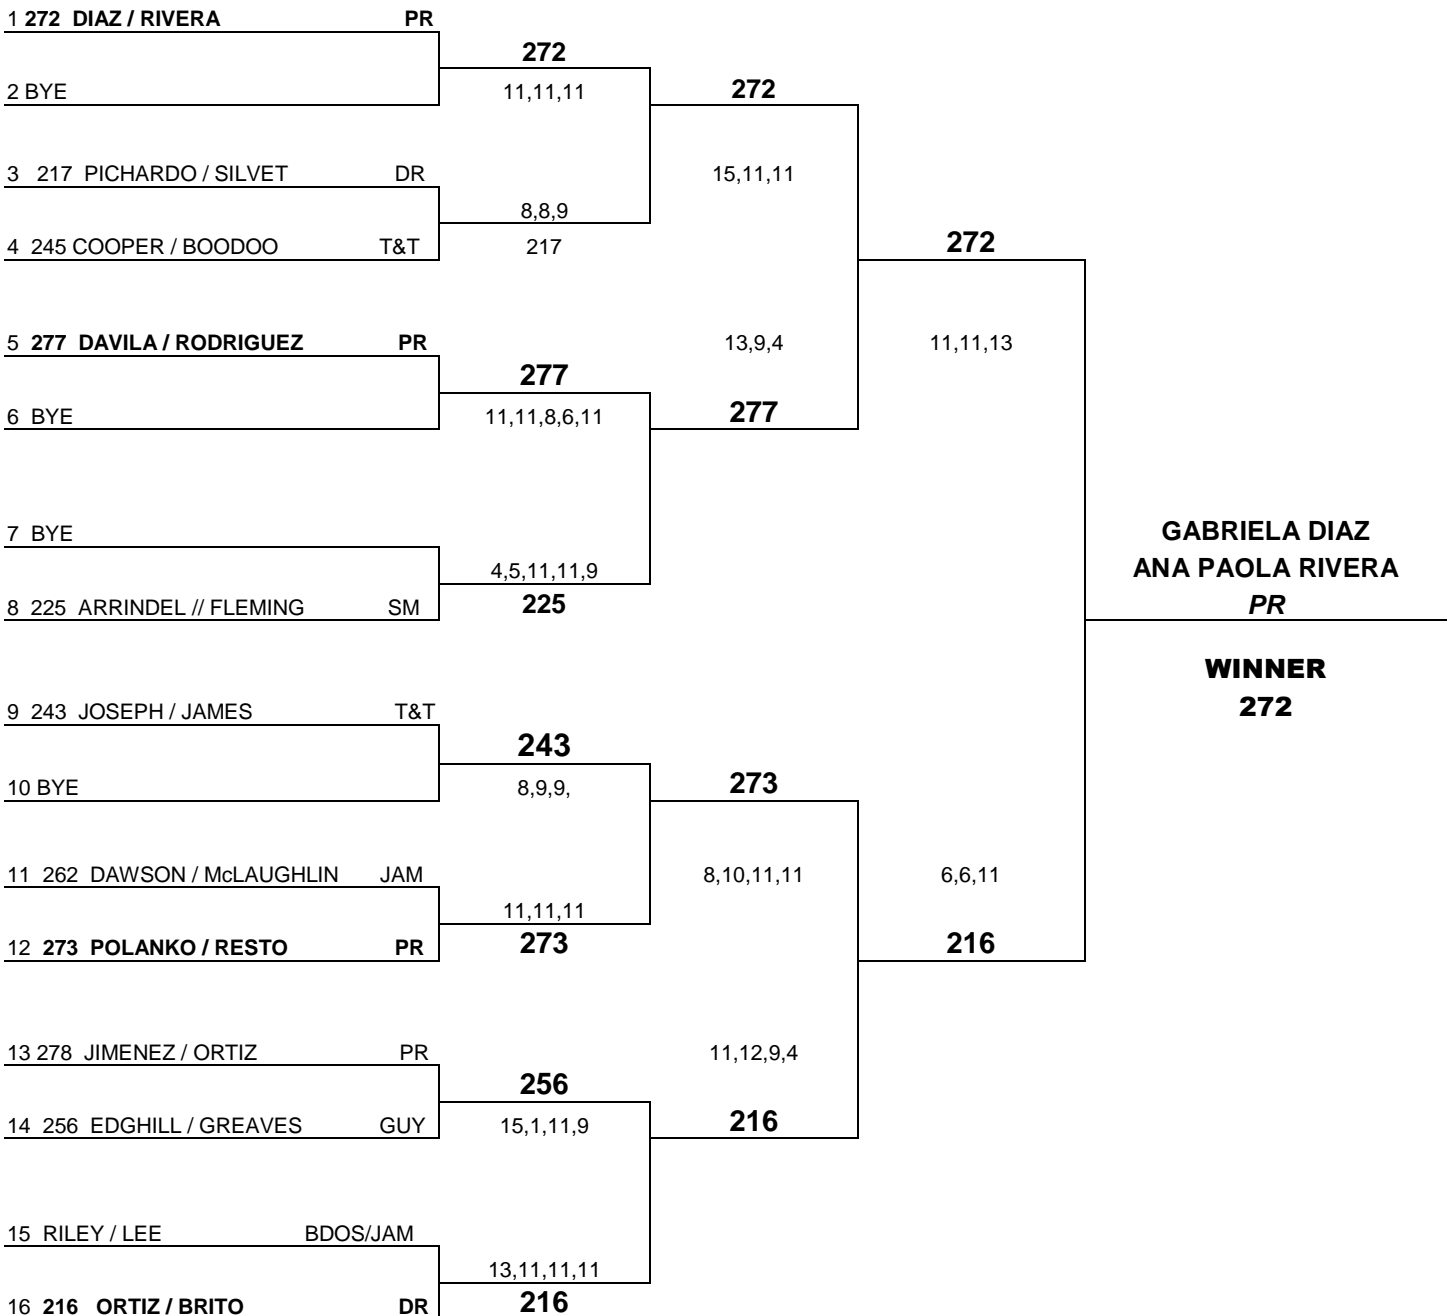

1183 AFANADOR / GONZALEZ PR

CRTTF PRE-CADET &

**CADET CHAMPIONSHIPS
UTUADO 30-03-10**

GIRLS U 13 DOUBLES

| No. | NAME 1 | No. | NAME 2 | ASS |
|-----|-------------------|-----|---------------------|-----|
| 216 | ORTIZ Yasiris | 218 | BRITO Karla | DOM |
| 217 | PICHARDO Anselis | 219 | SILIVET Maria | DOM |
| 225 | ARRINDELL Tenia | 226 | FLEMING Lissandra | SM |
| 243 | JOSEPH Brittany | 244 | JAMES Adefa | T&T |
| 245 | COOPER Monique | 246 | BOODOO Nalini | T&T |
| 256 | EDGHILL Chelsea | 257 | GREAVES Pricilla | GUY |
| 262 | DAWSON Mathew Ann | 261 | MC LAUGHLIN Larissa | JAM |
| 272 | DIAZ Gabriela | 274 | RIVERA Ana Paola | PUR |
| 273 | POLANCO Anabele | 275 | RESTO Caroline | PUR |
| 278 | JIMENEZ Ariana | 276 | ORTIZ Desiree | PUR |
| 277 | DAVILA Michelle | 279 | RODRIGUEZ Dianel | PUR |