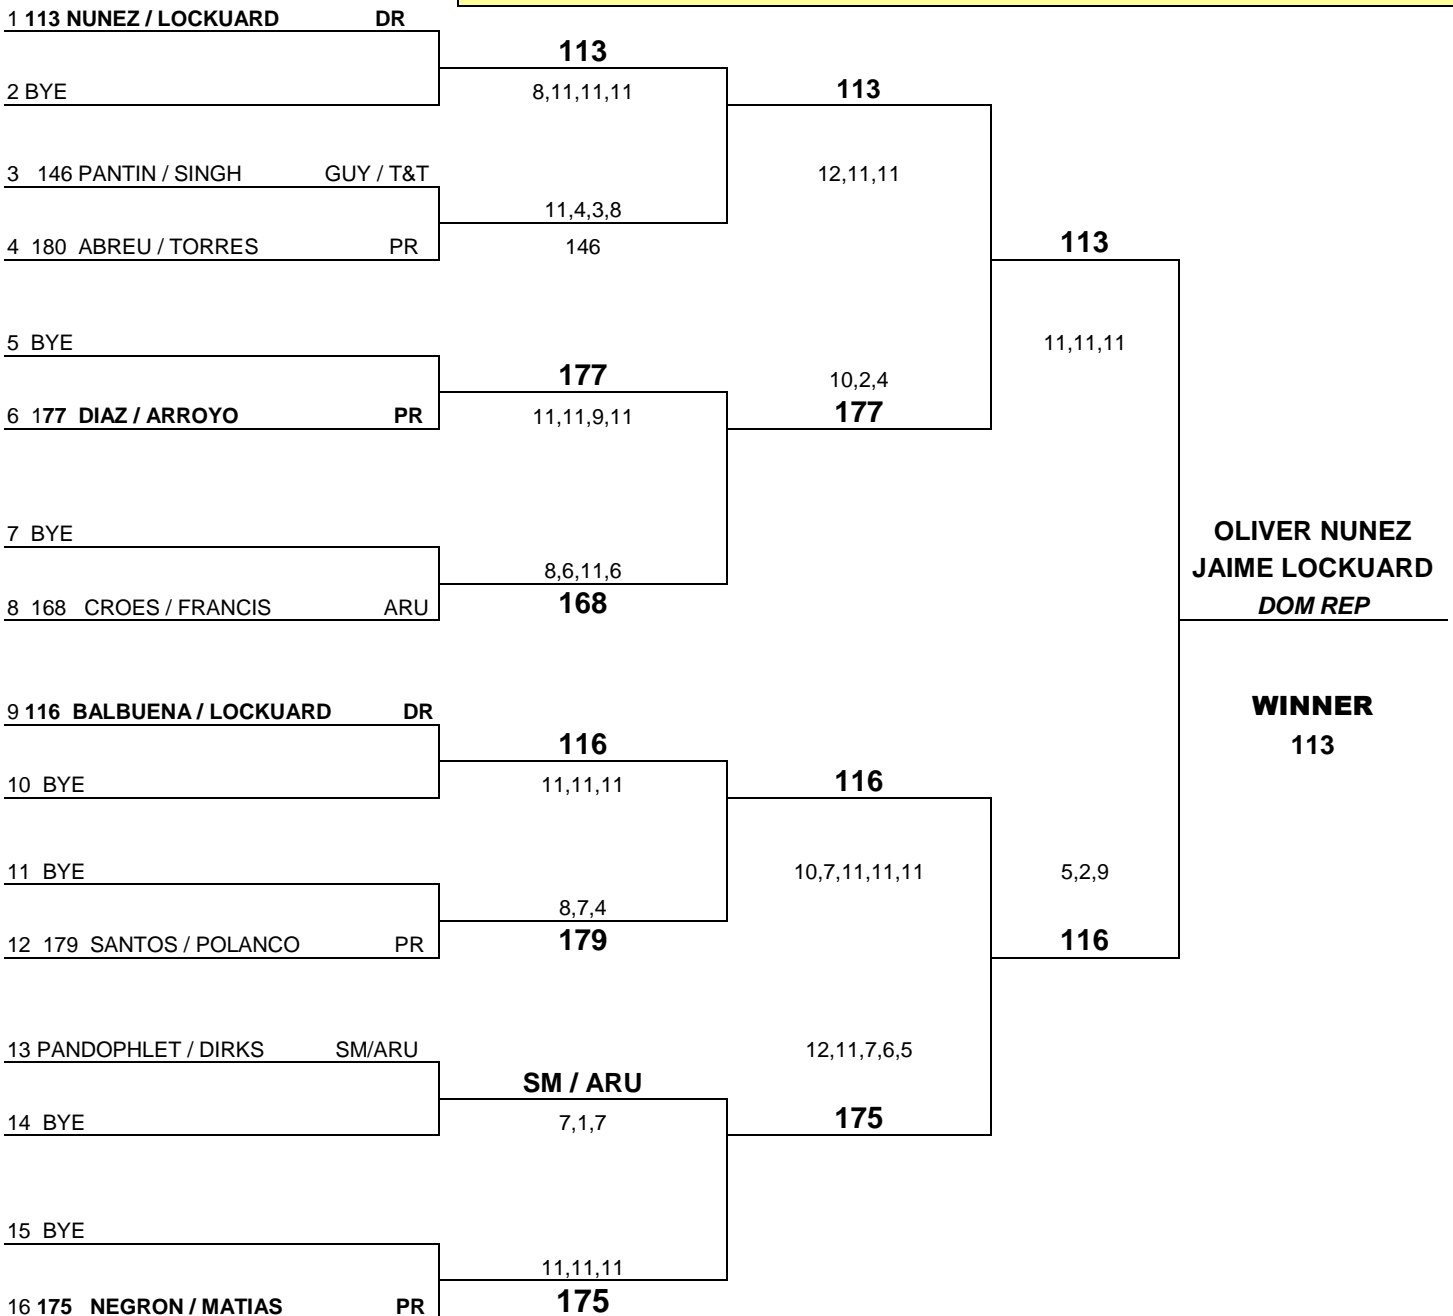

CRTTF PRE-CADET & CADET CHAMPIONSHIPS 2010

UTUADO 30-03-10

BOYS U 10 DOUBLES

No.	NAME 1	ASS	-	No.	NAME 2	ASS
113	NUNEZ Oliver	DOM	-	114	LOCKUARD Jaime	DOM
116	BALBUENA Pedro	DOM	-	115	LOCKUARD Mariano	DOM
146	PANTIN Travis	T&T	-	160	SINGH Jeremey	GUY
175	NEGRON Christian	PUR	-	176	MATIAS Francisco	PUR
177	DIAZ Shakil	PUR	-	178	ARROYO Emmanuel	PUR
179	SANTOS Justin	PUR	-	181	POLANCO Abraham	PUR
180	ABREU Enrique	PUR	-	182	TORRES Dariem	PUR
168	CROES Alan	ARU	-	169	FRANCIS Jevon	ARU